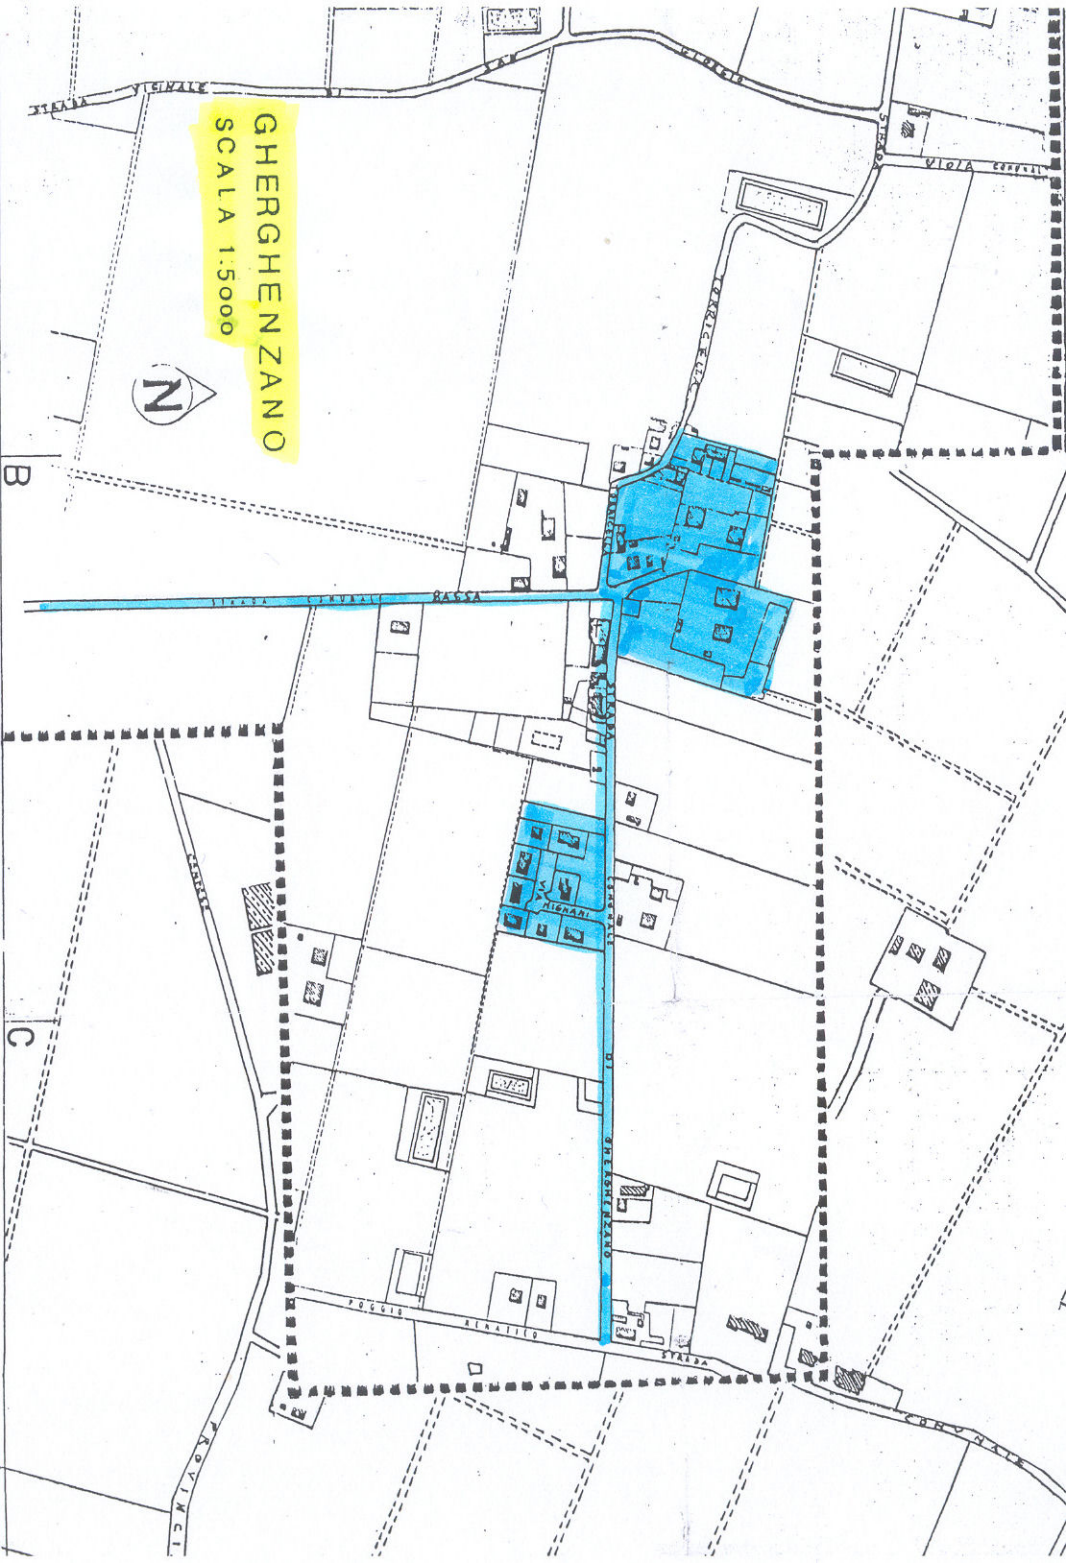

GHERGHENZANO
SCALA 1:5000

B

C